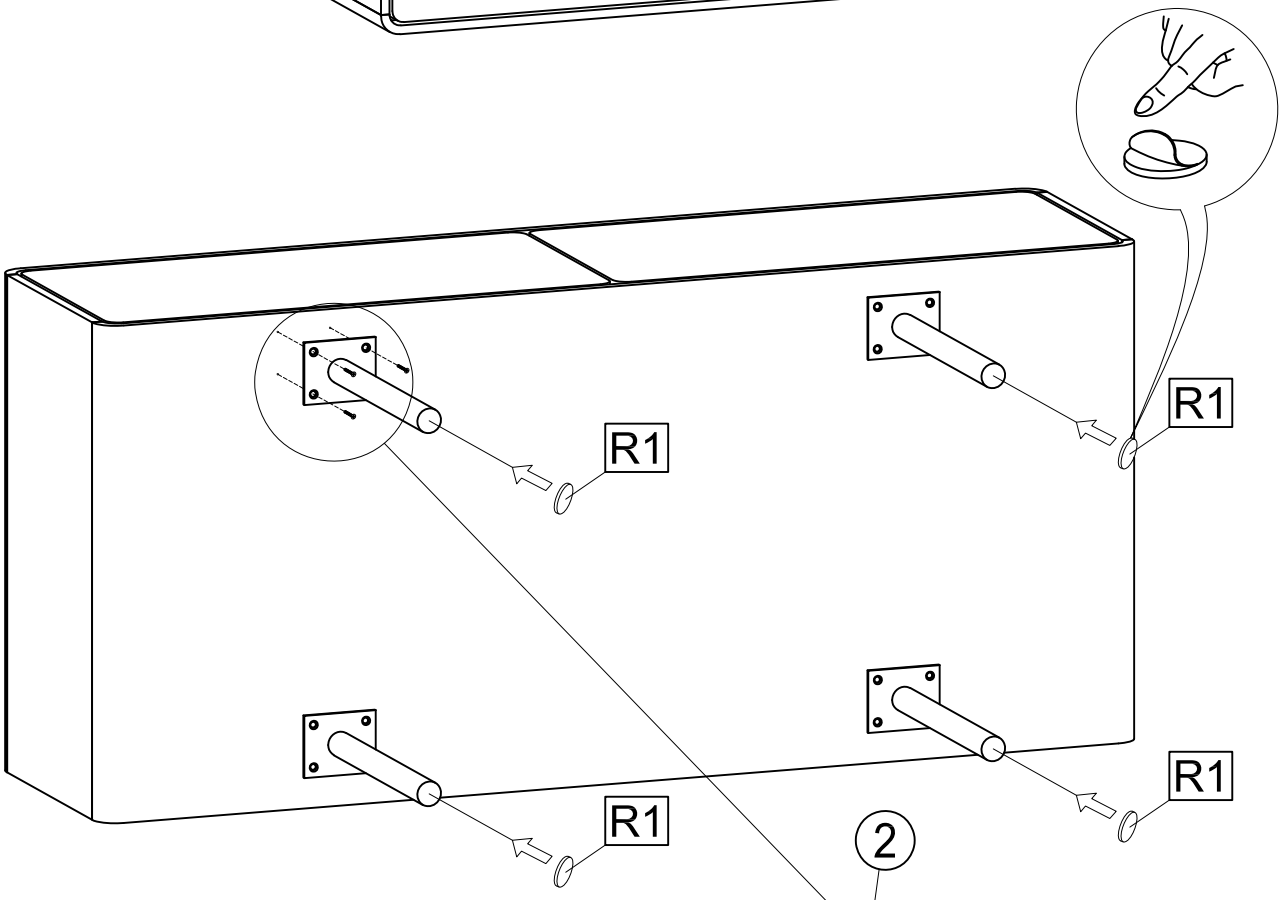

Тумба под ТВ Svartvitt низкая 2 ящика

Райтон

- | | |
|----------------------------------|------------------------------|
| (D) Montageanleitung | (GB) Assembly instructions |
| (FR) Notice de montage | (IT) Istruzioni di montaggio |
| (NL) Handleiding voor de montage | (PL) Instrukcja montażu |
| (CZ) Montážní návod | (SK) Návod na montáž |
| (HU) Szerelési útmutató | (RO) Instrucțiuni de montaj |
| (TR) Montaj talimatları | (RU) Инструкция по монтажу |

J2 x18  4x16	R1 x4 	P1 x1 	G1 x1 	V1 x1 
---	--	--	--	---

1

J2 x16	R1 x4
	
4x16	

3

2

J2 x2

4x16

P1 x1