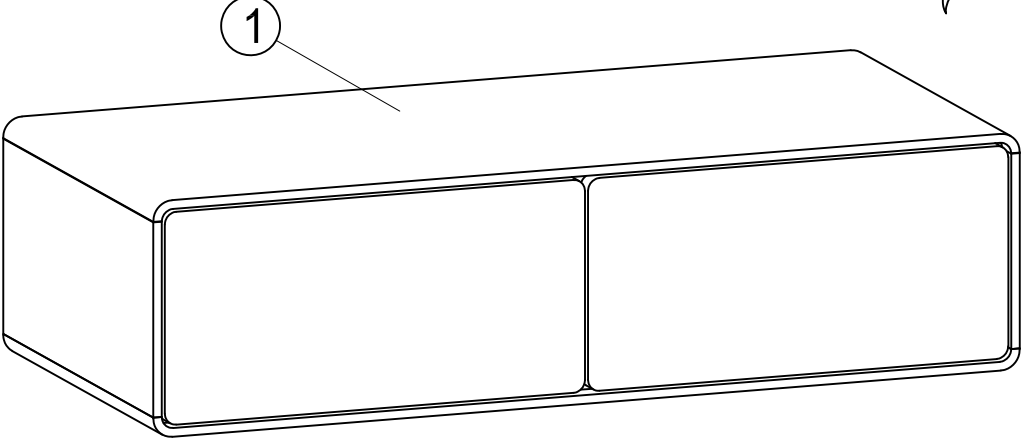

Name • Nom • Nome • Naam • Nazwa • Jaméno • Názov • Név • Denumire • Isim • Название
Nr. • No. • N° • Номер • Č • Sz
Typ • Type • Tip • Típus • Трo • Тип

Nº	Size/MaB	Qty	✓
1	1074x400x429	1	
2	200x60x50	4	

J2 | x18 4x16	R1 | x4 	P1 | x1 	G1 | x1 	V1 | x1