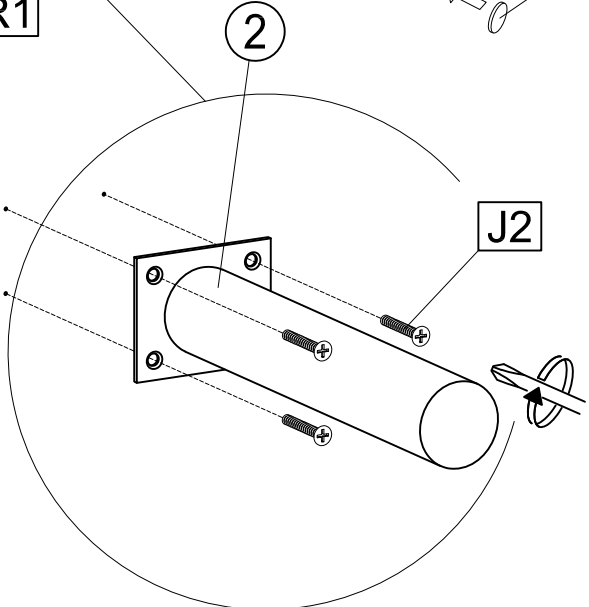

Тумба под ТВ Svartvitt низкая 2 ящика

Райтон

- | | |
|----------------------------------|------------------------------|
| (D) Montageanleitung | (GB) Assembly instructions |
| (FR) Notice de montage | (IT) Istruzioni di montaggio |
| (NL) Handleiding voor de montage | (PL) Instrukcja montażu |
| (CZ) Montážní návod | (SK) Návod na montáž |
| (HU) Szerelési útmutató | (RO) Instrucțiuni de montaj |
| (TR) Montaj talimatları | (RU) Инструкция по монтажу |

J2 x18  4x16	R1 x4 	P1 x1 	G1 x1 	V1 x1 
---	--	--	--	---

1

J2 x16	R1 x4
	
4x16	

3

2

J2 x2

4x16

P1 x1