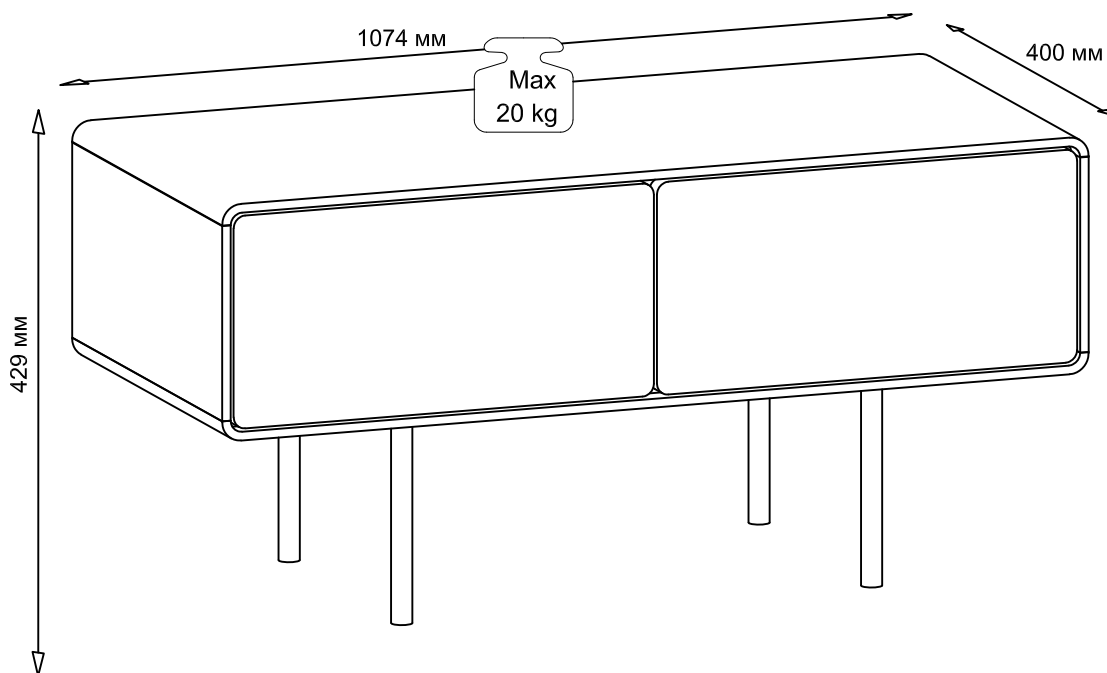

Тумба под ТВ Svartvitt низкая 2 ящика

Райтон

- | | |
|----------------------------------|------------------------------|
| (D) Montageanleitung | (GB) Assembly instructions |
| (FR) Notice de montage | (IT) Istruzioni di montaggio |
| (NL) Handleiding voor de montage | (PL) Instrukcja montażu |
| (CZ) Montážní návod | (SK) Návod na montáž |
| (HU) Szerelési útmutató | (RO) Instrucțiuni de montaj |
| (TR) Montaj talimatları | (RU) Инструкция по монтажу |

20 min

Name • Nom • Nome • Naam • Nazwa • Jaméno • Názov • Név • Denumire • Isim • Название
Nr. • No. • N° • Номер • Č • Sz
Typ • Type • Tip • Típus • Трo • Тип

Nº	Size/MaB	Qty	✓
1	1074x400x429	1	
2	200x60x50	4	

J2 x18  4x16	R1 x4 	P1 x1 	G1 x1 	V1 x1 
---	--	--	--	---

1

J2 x16	R1 x4
	
4x16	

3

2

J2 x2

4x16

P1 x1